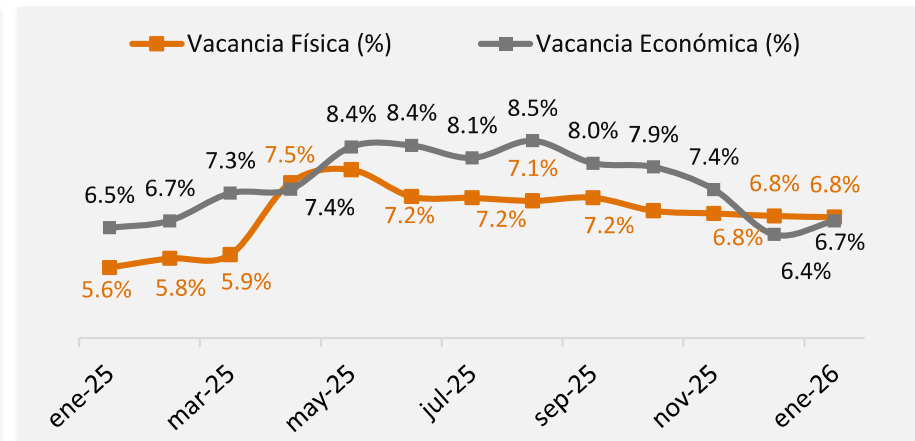

## Mercado de capitales

## Gestión comercial

1. Kd al 31 de diciembre de 2025  
 2. Número de arrendatarios por marca. No incluye arrendatarios de Calablanca, CityU alojamiento y Boho debido a la estacionalidad en los contratos.  
 3. ADTV: por sus siglas en inglés Average Daily Trading Volume, volumen promedio diario de negociación