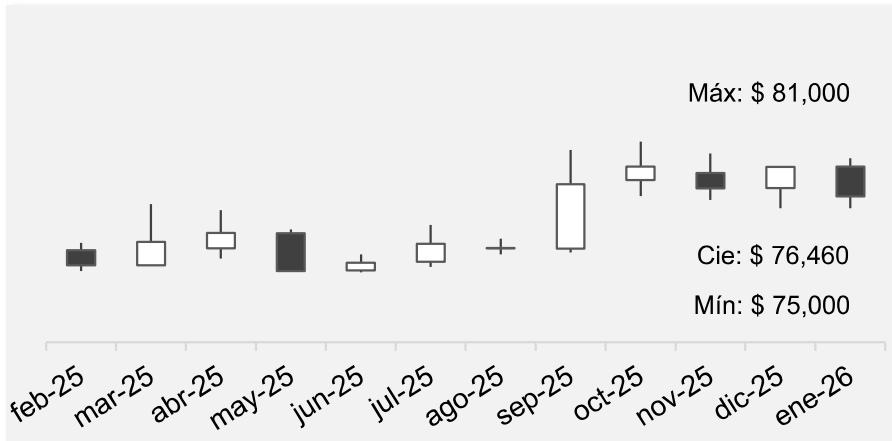

## Mercado de capitales

## Gestión comercial

1. Kd al 31 de diciembre de 2025  
 2. Número de arrendatarios por marca. No incluye arrendatarios de Calablanca, CityU alojamiento y Boho debido a la estacionalidad en los contratos.  
 3. ADTV: por sus siglas en inglés Average Daily Trading Volume, volumen promedio diario de negociación