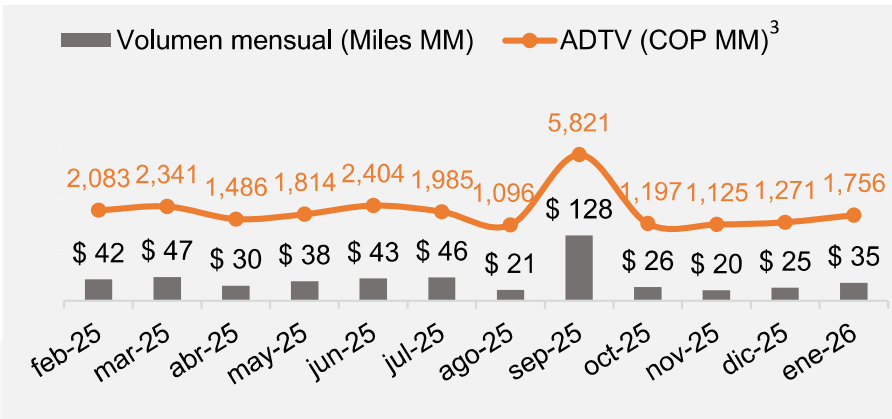

## Mercado de capitales

## Gestión comercial

1. Kd al 31 de diciembre de 2025  
 2. Número de arrendatarios por marca. No incluye arrendatarios de Calablanca, CityU alojamiento y Boho debido a la estacionalidad en los contratos.  
 3. ADTV: por sus siglas en inglés Average Daily Trading Volume, volumen promedio diario de negociación