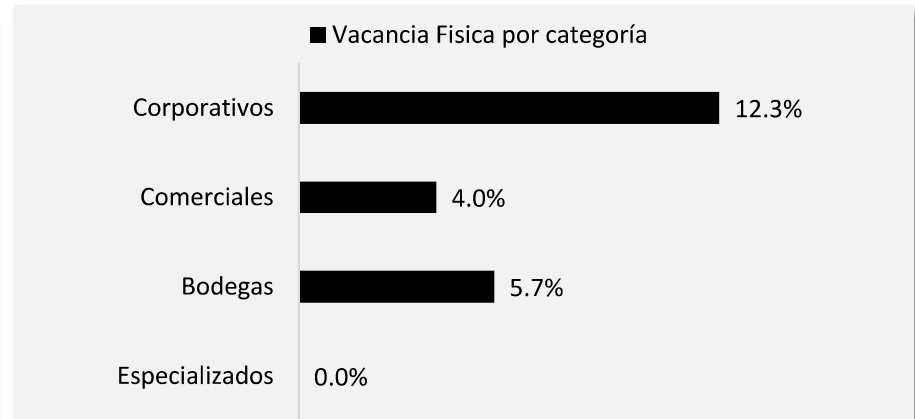

## Mercado de capitales

## Gestión comercial

1. Kd al 31 de diciembre de 2025  
 2. Número de arrendatarios por marca. No incluye arrendatarios de Calablanca, CityU alojamiento y Boho debido a la estacionalidad en los contratos.  
 3. ADTV: por sus siglas en inglés Average Daily Trading Volume, volumen promedio diario de negociación